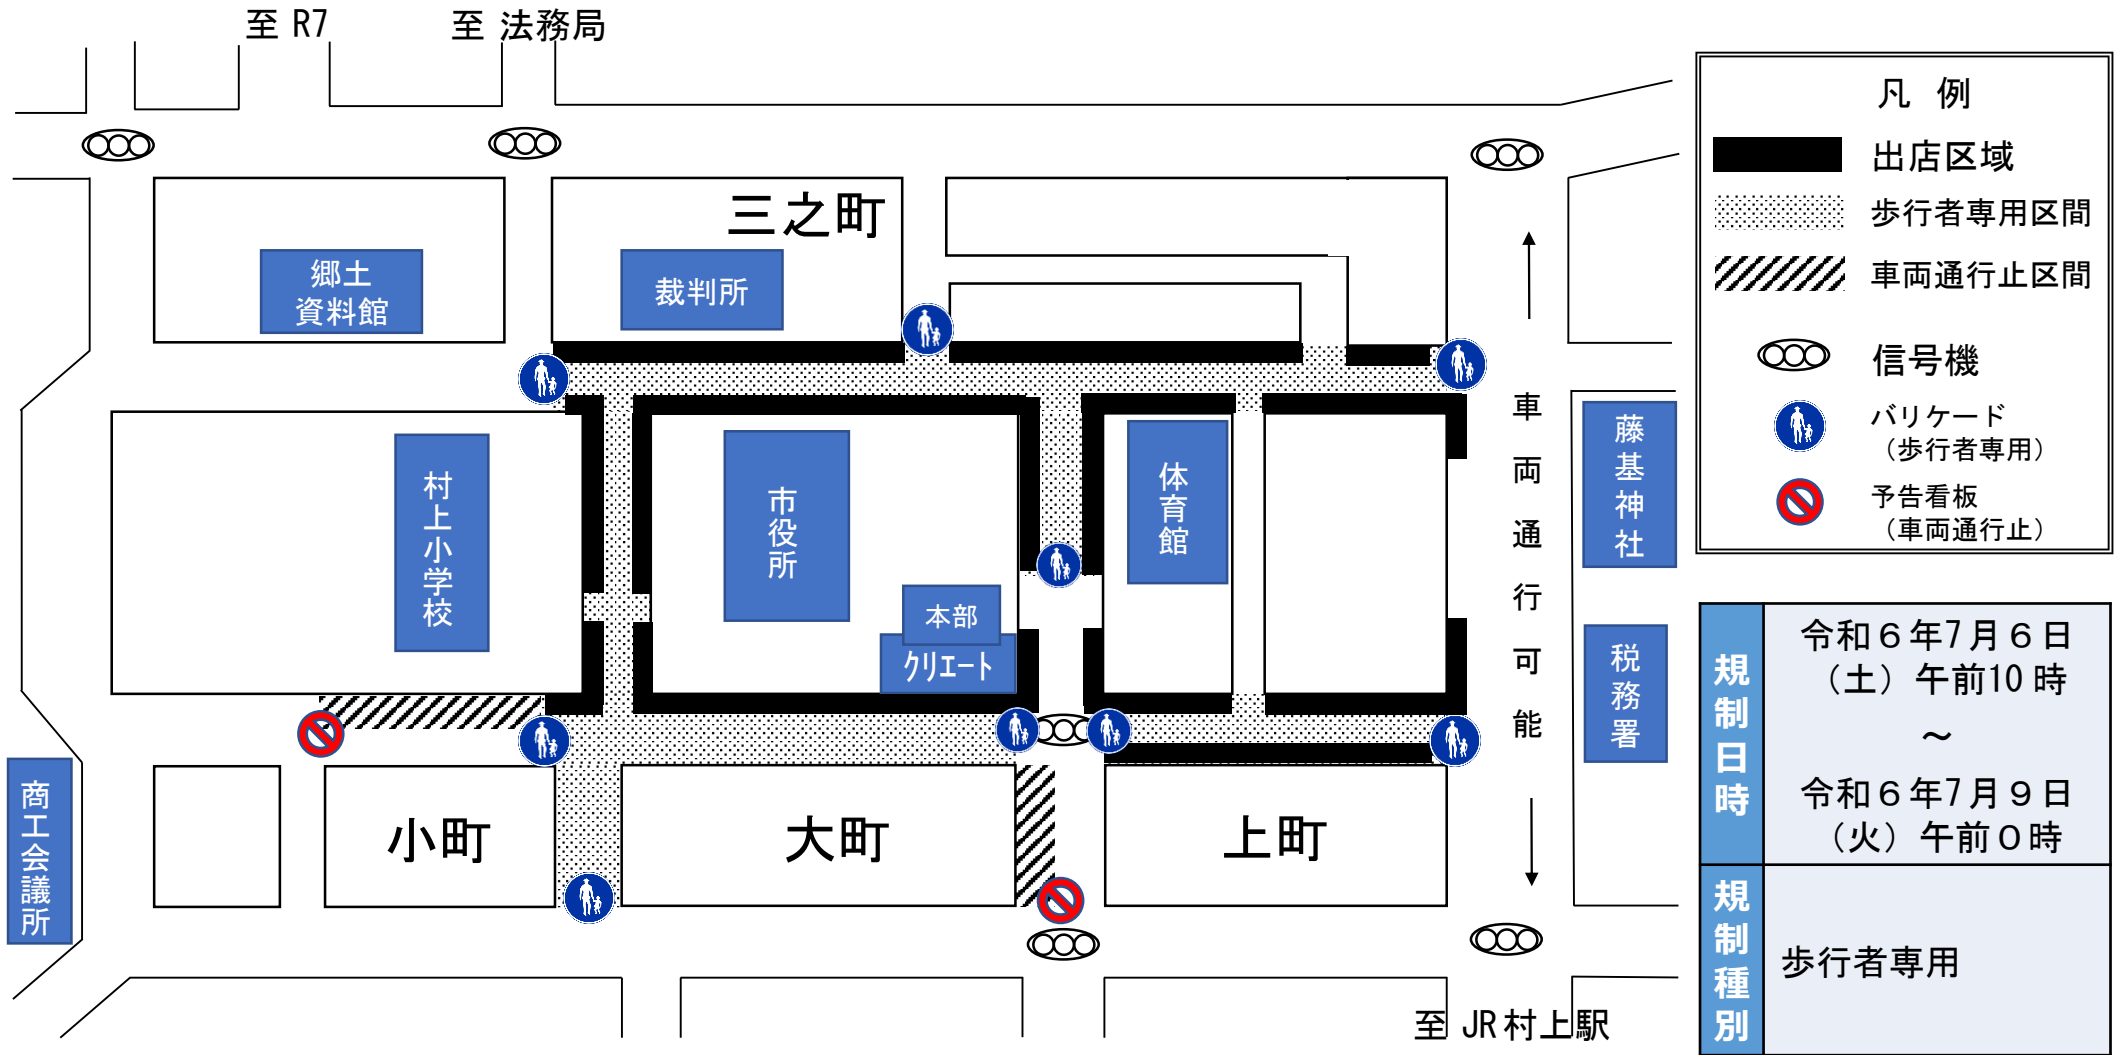

# 村上大祭臨時露店開設に伴う交通規制図

臨時露店以外の交通規制は省略してありますので、現地の道路標識・警察官・交通誘導員の指示に従ってください。